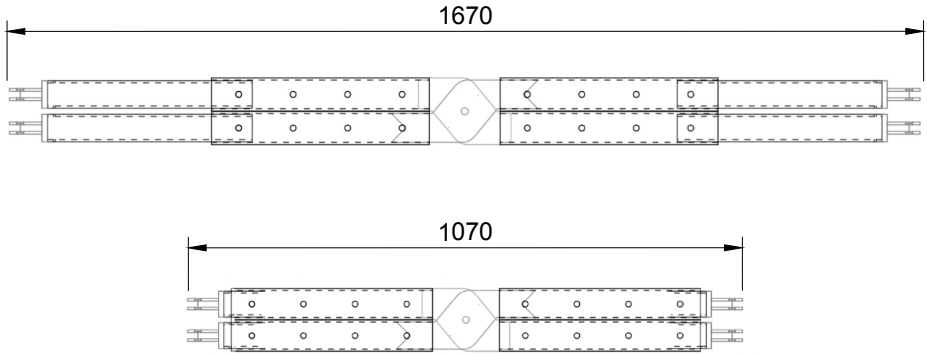

ALUEX²

Max Load: 2 ton
Material: Aluminum
Net Weight: 13kg