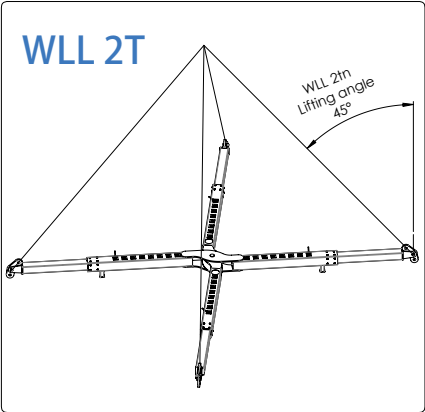

ALUEX²

Max Load: 2 ton
Material: Aluminum
Net Weight: 13kg